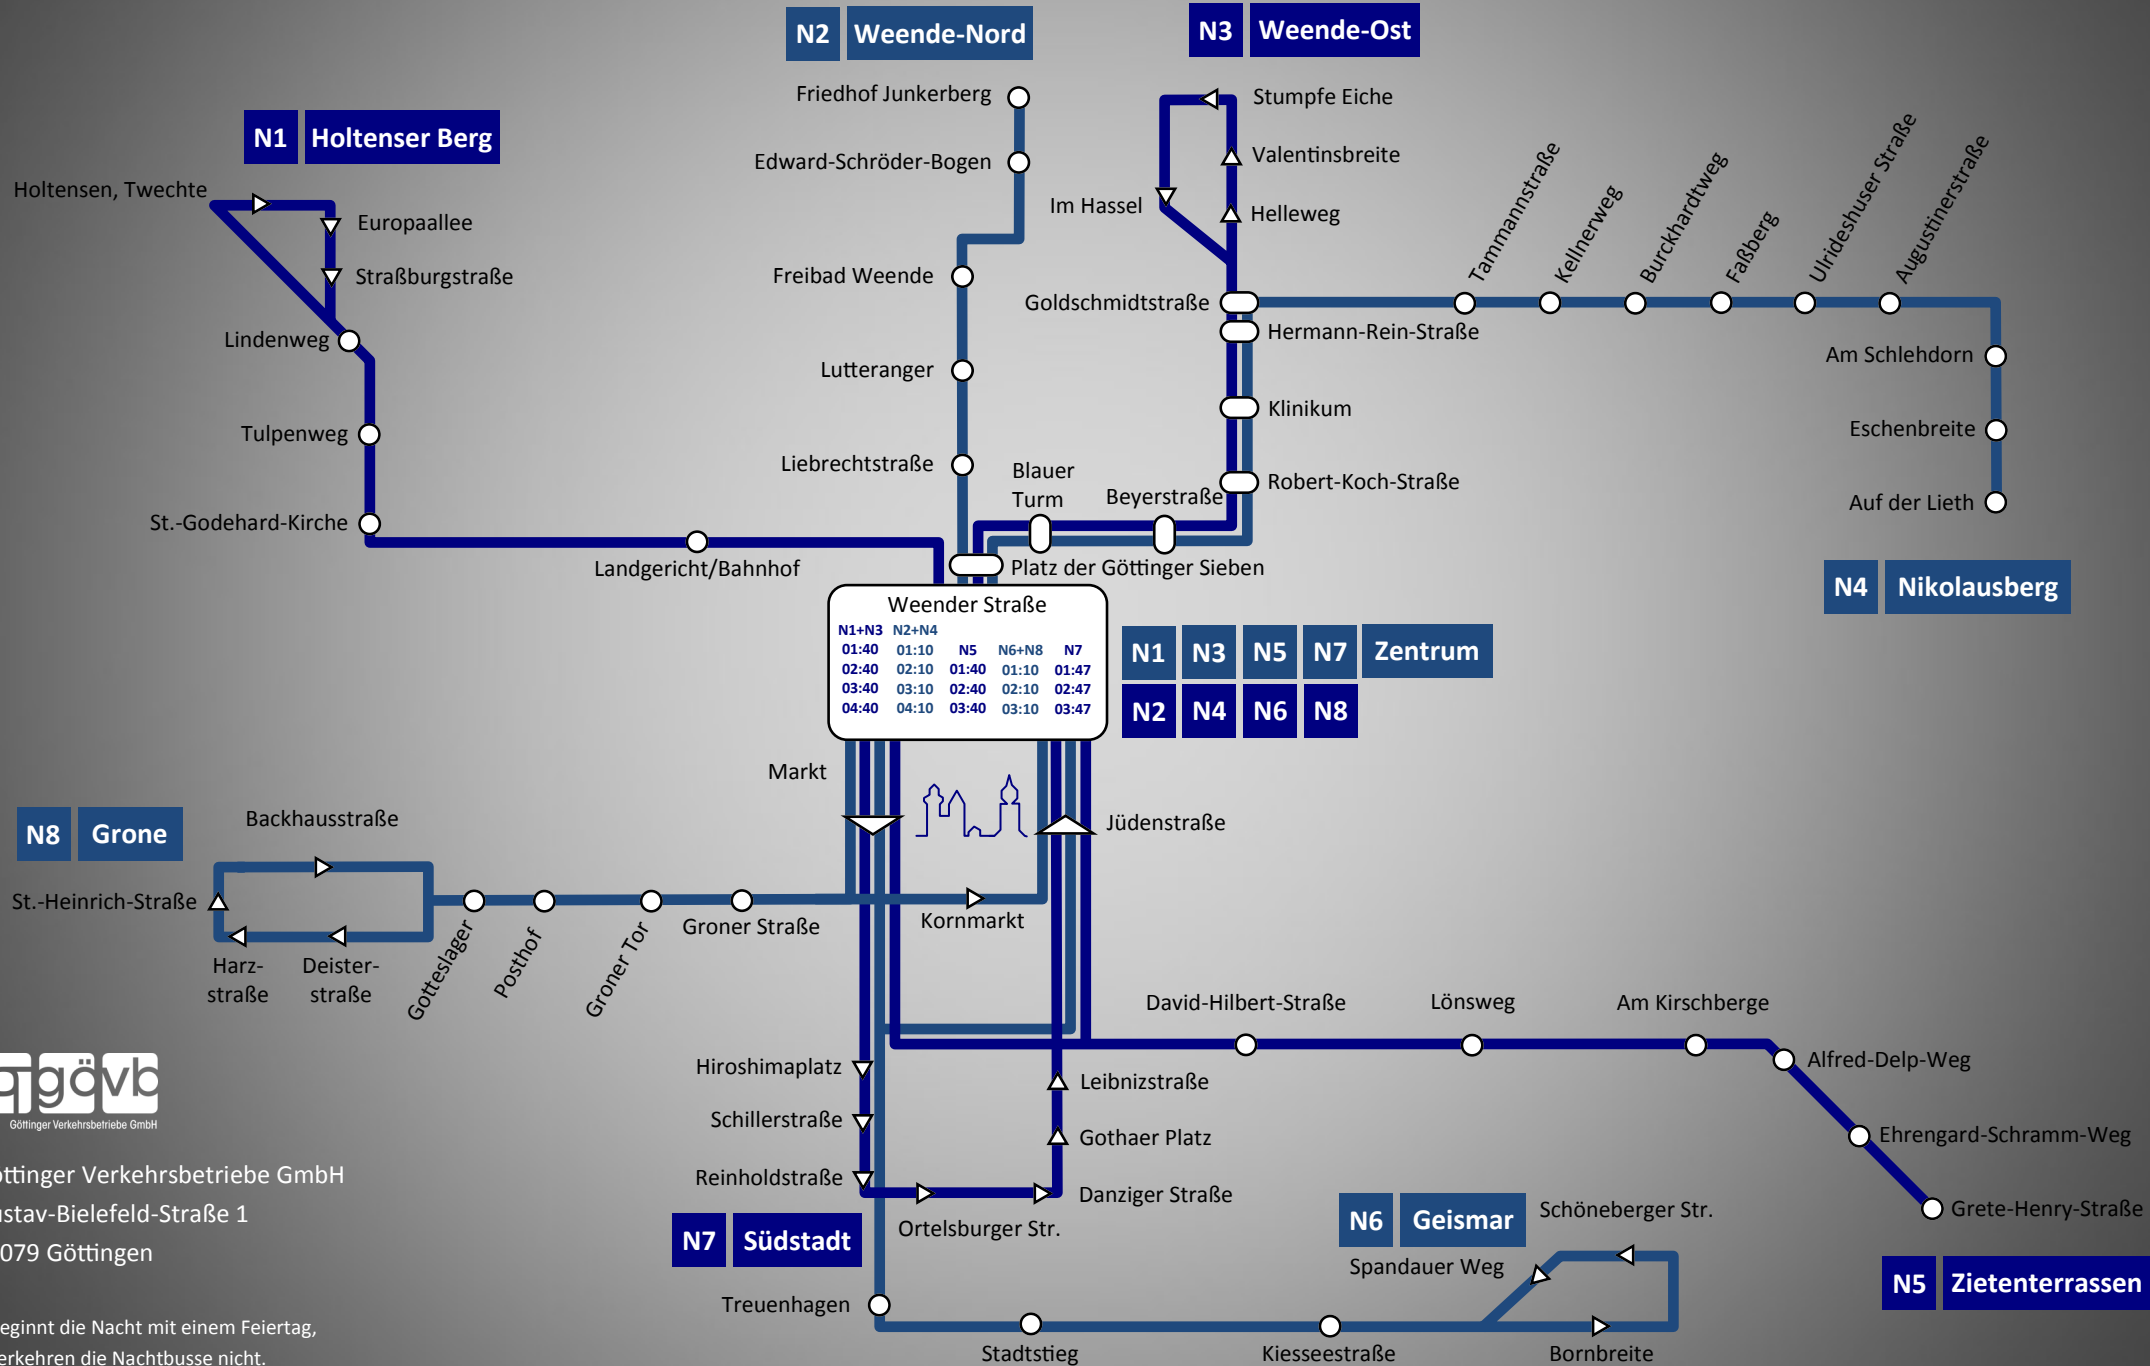

Nachtliesele

in den Nächten auf Samstag und Sonntag
sowie Sonntag früh*

Göttinger Verkehrsbetriebe GmbH
Gustav-Bielefeld-Straße 1
37079 Göttingen

* Beginnt die Nacht mit einem Feiertag,
verkehren die Nachtbusse nicht.